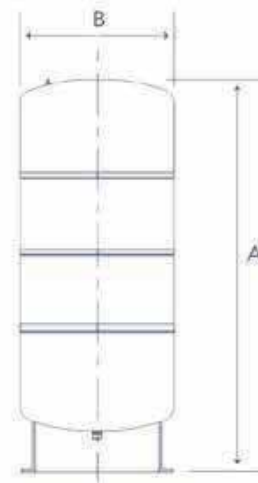

Pressure Tank

In-line Type

Model	Dimensions(mm)			
	A		B	
	mm	Inch	mm	Inch
SPT 1	201	7.9	120	4.7
SPT 3	220	8.7	140	5.5
SPT 8	304	12.0	203	8.0
SPT 12	384	15.1	229	9.0
SPT 18	364	14.3	280	11.0
SPT 24	415	16.3	290	11.4
SPT 38	564	22.2	290	11.4

Horizontal Type With Base

Model	Dimensions(mm)					
	A		B		C	
	mm	Inch	mm	Inch	mm	Inch
SPT 18H	364	14.3	280	11.0	140	5.5
SPT 24H	415	16.3	290	11.4	148	5.8
SPT 38H	564	22.2	290	11.4	148	5.8
SPT 60H	536	21.1	390	15.3	191	7.5
SPT 80H	714	28.1	390	15.3	191	7.5
SPT 100H	710	28.0	430	16.9	225	8.9

Vertical Type With Base

Model	Dimensions(mm)			
	A		B	
	mm	Inch	mm	Inch
SPT 58	592	23.4	390	15.3
SPT 80	770	30.3	390	15.3
SPT 100	765	30.1	430	16.9
SPT 120	1148	45.2	390	15.3
SPT 130	785	30.9	550	21.7
SPT 160	931	36.7	550	21.7
SPT 200	1066	42.0	550	21.7
SPT 235	1196	47.1	550	21.7
SPT 305	1463	57.6	550	21.7
SPT 325	1105	45.5	650	25.6
SPT 450	1410	55.5	650	25.6