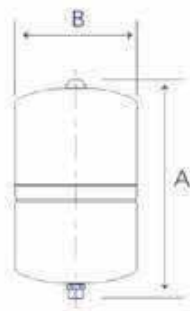

Pressure Tank

In-line Type

Model	Dimensions(mm)			
	A		B	
	mm	Inch	mm	Inch
SPT 1	201	7.9	120	4.7
SPT 3	220	8.7	140	5.5
SPT 8	304	12.0	203	8.0
SPT 12	384	15.1	229	9.0
SPT 18	364	14.3	280	11.0
SPT 24	415	16.3	290	11.4
SPT 38	564	22.2	290	11.4

Horizontal Type With Base

Model	Dimensions(mm)					
	A		B		C	
	mm	Inch	mm	Inch	mm	Inch
SPT 18H	364	14.3	280	11.0	140	5.5
SPT 24H	415	16.3	290	11.4	148	5.8
SPT 38H	564	22.2	290	11.4	148	5.8
SPT 60H	536	21.1	390	15.3	191	7.5
SPT 80H	714	28.1	390	15.3	191	7.5
SPT 100H	710	28.0	430	16.9	225	8.9

Vertical Type With Base

Model	Dimensions(mm)			
	A		B	
	mm	Inch	mm	Inch
SPT 58	592	23.4	390	15.3
SPT 80	770	30.3	390	15.3
SPT 100	765	30.1	430	16.9
SPT 120	1148	45.2	390	15.3
SPT 130	785	30.9	550	21.7
SPT 160	931	36.7	550	21.7
SPT 200	1066	42.0	550	21.7
SPT 235	1196	47.1	550	21.7
SPT 305	1463	57.6	550	21.7
SPT 325	1105	45.5	650	25.6
SPT 450	1410	55.5	650	25.6