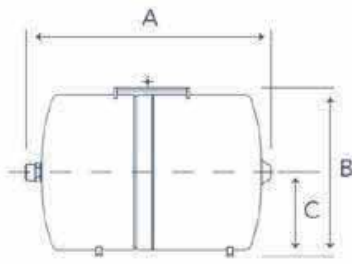

Pressure Tank

In-line Type

Model	Dimensions(mm)			
	A		B	
	mm	Inch	mm	Inch
SPT 1	201	7.9	120	4.7
SPT 3	220	8.7	140	5.5
SPT 8	304	12.0	203	8.0
SPT 12	384	15.1	229	9.0
SPT 18	364	14.3	280	11.0
SPT 24	415	16.3	290	11.4
SPT 38	564	22.2	290	11.4

Horizontal Type With Base

Model	Dimensions(mm)					
	A		B		C	
	mm	Inch	mm	Inch	mm	Inch
SPT 18H	364	14.3	280	11.0	140	5.5
SPT 24H	415	16.3	290	11.4	148	5.8
SPT 38H	564	22.2	290	11.4	148	5.8
SPT 60H	536	21.1	390	15.3	191	7.5
SPT 80H	714	28.1	390	15.3	191	7.5
SPT 100H	710	28.0	430	16.9	225	8.9

Vertical Type With Base

Model	Dimensions(mm)			
	A		B	
	mm	Inch	mm	Inch
SPT 58	592	23.4	390	15.3
SPT 80	770	30.3	390	15.3
SPT 100	765	30.1	430	16.9
SPT 120	1148	45.2	390	15.3
SPT 130	785	30.9	550	21.7
SPT 160	931	36.7	550	21.7
SPT 200	1066	42.0	550	21.7
SPT 235	1196	47.1	550	21.7
SPT 305	1463	57.6	550	21.7
SPT 325	1105	45.5	650	25.6
SPT 450	1410	55.5	650	25.6